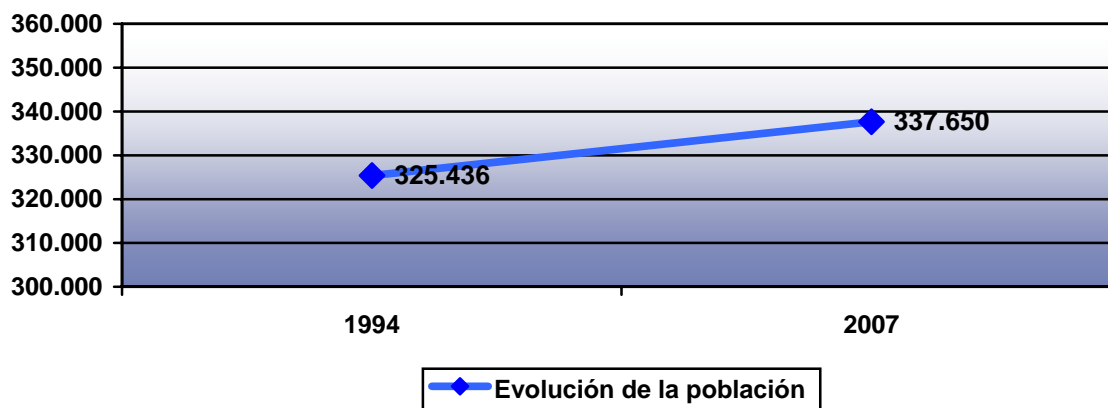

PARTIDO JUDICIAL DE VIGO

I.- LA PLANTA JUDICIAL

- ✘ El partido judicial cuenta con 14 Juzgados de Primera Instancia, de los cuales 2 son de Familia, 8 de Instrucción, 3 de lo Penal, 2 de lo Contencioso-Administrativo y 5 de lo Social ; todos ellos servidos por Magistrados/as.

II. DATOS SOBRE POBLACIÓN

- ✘ 1.- POBLACIÓN TOTAL: Todos los municipios que integran el partido judicial suman un total de 337.650 habitantes de derecho, según los últimos datos del INE, cerrados a 1 de enero de 2007.
- ✘ 2.- EVOLUCIÓN DE LA POBLACIÓN: La población censada en el partido judicial ha experimentado en los últimos trece años la variación que se expone en el siguiente gráfico:

III.- RATIO HABITANTES/JUEZ

- ✘ En 1994 la ratio habitantes/juez indicaba un resultado de un Juez de Primera Instancia y/o Instrucción por cada 20.340 habitantes.
- ✘ En el 2007, la ratio se sitúa en un Juez por cada 16.079 habitantes.